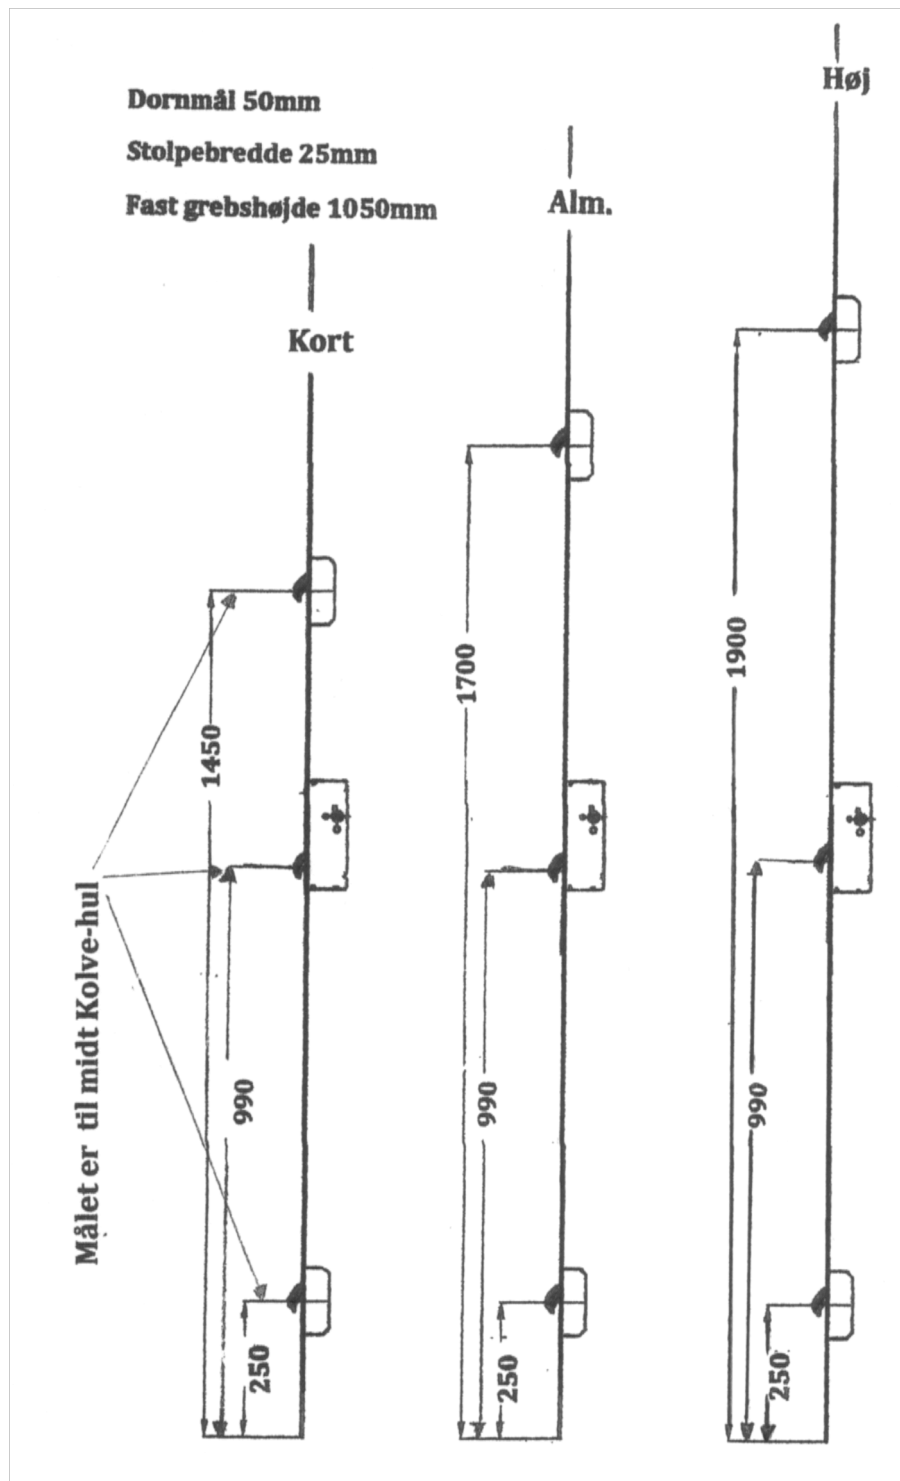

## Winkhaus M2 Terrasedørslås med 3 kolver

Låsen har excentriske kolver, derfor findes den både i højre og venstre udgave .

Når du står foran døren og ser på hængslerne, i hvilken side er døren hængslet?