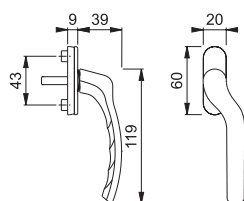

## 0710LVK/U71Z

(Segment: Eco)

- Ⓢ **Specifikation:**  
HOPPE fönsterhandtag av aluminium.
- ⓓK **Specifikation:**  
HOPPE forkrøppet vinduesgreb af aluminium.

Tōkyō

Artikelbeskrivning Artikelbeskrivelse	Sprintlængd Stiftlængde	Styrtappar Styretappe	F1	F9	F9010	P.E.	U.K.		
			Art.nr	Art.nr	Art. nr				
Ⓢ Fönsterhandtag, stoppläge 90°, vänster.	16	7	Ø 10 x 5,5	2181571		2181597	100	100	
	23	8	Ø 10 x 0,5	2181941	2181968	2181992	100	100	
	ⓓK Vinduesgreb 90° stopposition, venstre.	38	7	Ø 10 x 5,5	2181634		2181651	100	100
		43	8	Ø 10 x 0,5	2182021	2182047	2182063	100	100
		43	8	Ø 10 x 5,5	2181757	2181790	2181811	100	100
		48	8	Ø 10 x 5,5	2181845	2181870	2181896	100	100
50		7	Ø 10 x 5,5	2181706		2181722	100	100	
Ⓢ Fönsterhandtag, stoppläge 90°, höger.	16	7	Ø 10 x 5,5	2181562		2181589	100	100	
	23	8	Ø 10 x 0,5	2181917	2181950	2181984	100	100	
	ⓓK Vinduesgreb 90° stopposition, højre.	38	7	Ø 10 x 5,5	2181600		2181642	100	100
		43	8	Ø 10 x 0,5	2182012	2182039	2182055	100	100
		43	8	Ø 10 x 5,5	2181749	2181773	2181802	100	100
		48	8	Ø 10 x 5,5	2181837	2181853	2181888	100	100
50		7	Ø 10 x 5,5	2181685		2181714	100	100	

## KISI F U71Z

(Segment: Eco)

- Ⓢ **Specifikation:**  
HOPPE barnskyddande spärr, användes tillsammans med handtagsbricka U71Z.
- ⓓK **Specifikation:**  
HOPPE drejespærre passer til rosette U71Z.

Artikelbeskrivning Artikelbeskrivelse	Funktion	Styrtappar Styretappe	F1	F9	F9016	P.E.	U.K.
			Art.nr	Art.nr	Art. nr		
Ⓢ Barnskyddande spärr.	Automatisk	7	2181124	2181124	2181159	100	100
	Automatisk	8	2181132	2181132	2181167	100	100
ⓓK Drejespærre.							