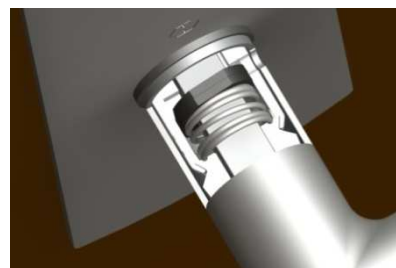

HOPPE langskilte i aluminium, indvendig side (2900F)

HOPPE-langskilt passer for låse iht. skandinavisk standard. Gennemgående montage.
Med 4 stk. M5 x 90 mm kapskruer.
På skiltene med 105mm afstand kan der monteres en returfejeder.

TUN 1616209	TUN 1616210	TUN 1616211
Højde 10, OL	Højde 10, OZ07	Højde 16, OZ07

HOPPE-grebspar i aluminium med Kvik-Stift

TUN 1616217	TUN 1616219
Serie Tôkyô	Serie Luxembourg

Tid er penge - hurtigere og bedre:

Den innovative HOPPE Kvik-Stift forbindelse

Ved hjælp af denne unikke teknik monteres dørgrebene i en enkelt bevægelse på ca. 8 sekunder. Når grebets firkantstift presses mod fastspændings-mekanismen får man en permanent stabil og stærk montage uden slup. HOPPE Kvik-Stift er en trinløs aksial forbindelse, afprøvet iht. DIN EN 1906.

Det skal bare skubbes sammen – færdig!